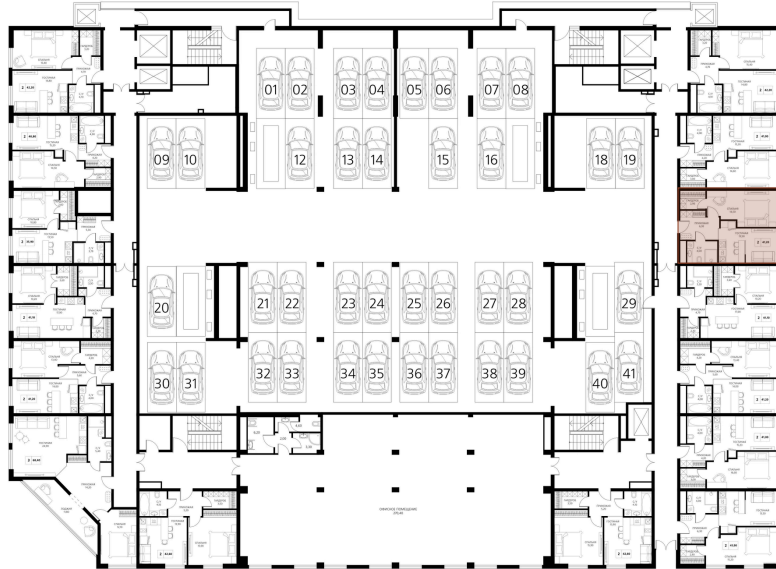

АКСИС ЦЕНТР

Охраняемая территория

Спортивная площадка

Игровая площадка

АДРЕС

г Краснодар, ул
Аэродромная, д 2/1

Номер 73

АПАРТАМЕНТЫ 2-КОМНАТНЫЕ 41,2 М²

Корпус	Аксис центр	Секция	3
Этаж	7	Сдача	4 кв. 2026

15 302 619 руб

Отсканируйте QR-код и смотрите на сайте
axiscenter.ru

НА ЭТАЖЕ 7

Апартаменты 2-комнатные 41,2 м²

ОФИС ПРОДАЖ

Адрес

г.Краснодар, ул. Северная-Аэродромная,
269/3-2/1