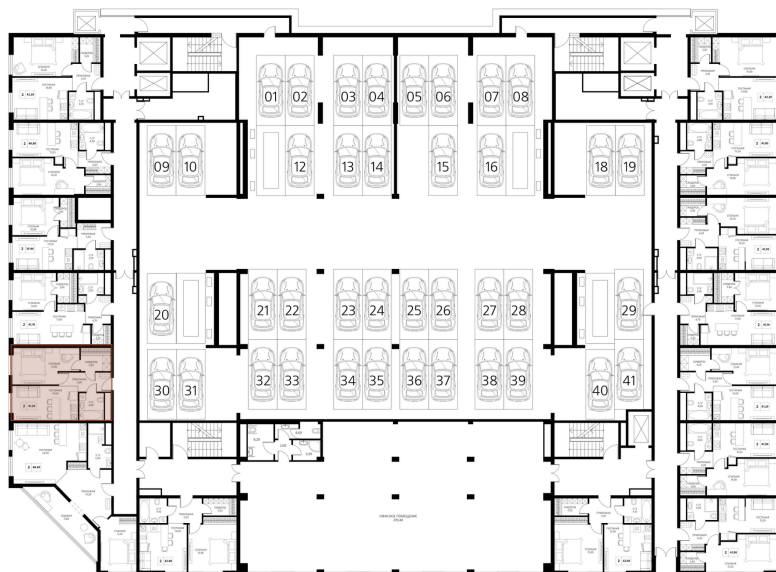

АКСИС ЦЕНТР

Охраняемая территория

Спортивная площадка

Игровая площадка

АДРЕС

г Краснодар, ул
Аэродромная, д 2/1

Номер 66

АПАРТАМЕНТЫ 2-КОМНАТНЫЕ 41,2 М²

Корпус	Аксис центр	Секция	1
Этаж	7	Сдача	4 кв. 2026

15 752 696 руб

Отсканируйте QR-код и смотрите на сайте
axiscenter.ru

НА ЭТАЖЕ 7

Апартаменты 2-комнатные 41,2 м²

ОФИС ПРОДАЖ

Адрес

г.Краснодар, ул. Северная-Аэродромная,
269/3-2/1