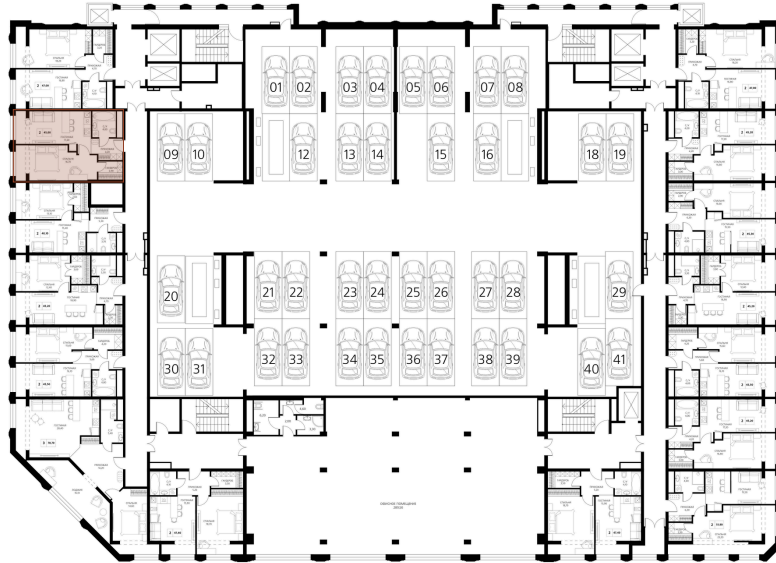

АКСИС ЦЕНТР

Охраняемая территория

Спортивная площадка

Игровая площадка

АДРЕС

г Краснодар, ул
Аэродромная, д 2/1

Номер 24

АПАРТАМЕНТЫ 2-КОМНАТНЫЕ 45 М²

Корпус	Аксис центр	Секция	1
Этаж	4	Сдача	4 кв. 2026

16 065 000 руб

Отсканируйте QR-код и смотрите на сайте
axiscenter.ru

НА ЭТАЖЕ 4

Апартаменты 2-комнатные 45 м²

ОФИС ПРОДАЖ

Адрес

г.Краснодар, ул. Северная-Аэродромная,
269/3-2/1