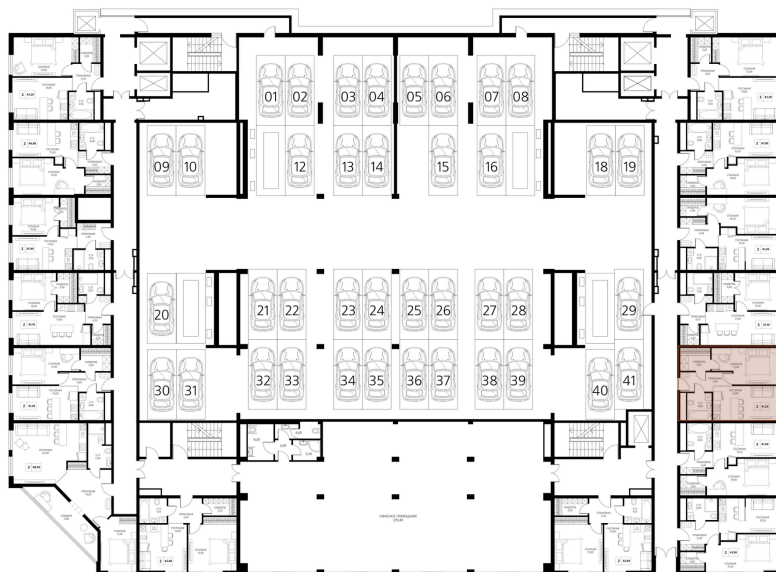

# АПАРТАМЕНТЫ 2-КОМНАТНЫЕ 41,2 М<sup>2</sup>

Корпус	Аксис центр	Секция	3
Этаж	7	Сдача	4 кв. 2026

15 752 696 руб

Отсканируйте QR-код и смотрите на сайте  
axiscenter.ru

НА ЭТАЖЕ 7

Апартаменты 2-комнатные 41,2 м<sup>2</sup>