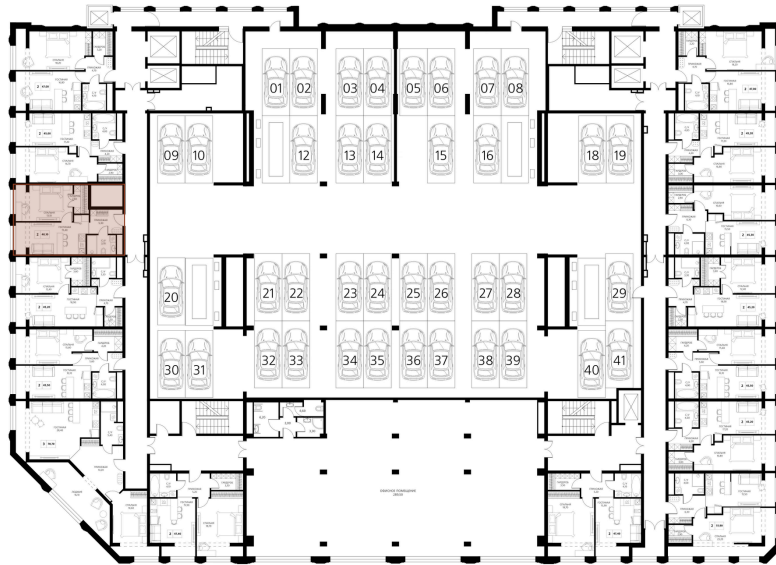

# АПАРТАМЕНТЫ 2-КОМНАТНЫЕ 40,1 М<sup>2</sup>

Корпус	Аксис центр	Секция	1
Этаж	6	Сдача	4 кв. 2026

## 14 602 014 руб

Отсканируйте QR-код и смотрите на сайте  
axiscenter.ru

НА ЭТАЖЕ 6

Апартаменты 2-комнатные 40,1 м<sup>2</sup>