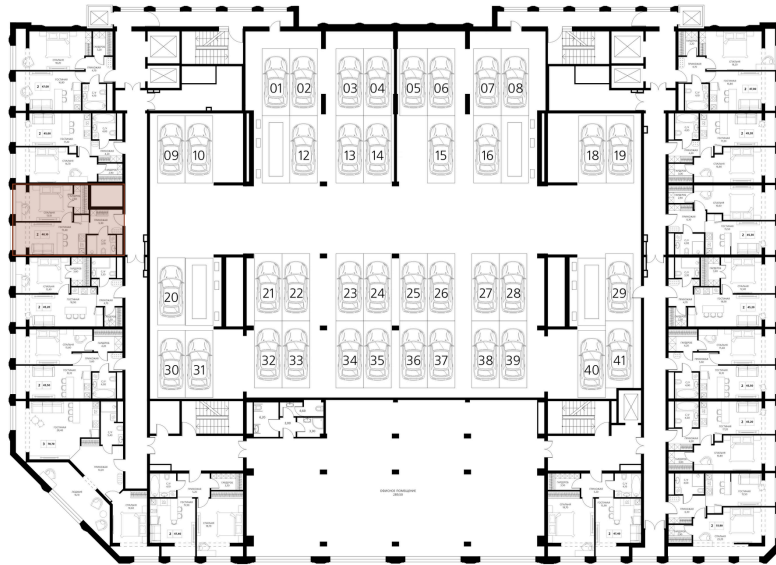

АКСИС ЦЕНТР

Охраняемая территория

Спортивная площадка

Игровая площадка

АДРЕС

г Краснодар, ул
Аэродромная, д 2/1

Номер 8

АПАРТАМЕНТЫ 2-КОМНАТНЫЕ 40,1 М²

Корпус	Аксис центр	Секция	1
Этаж	3	Сдача	4 кв. 2026

14 315 700 руб

Отсканируйте QR-код и смотрите на сайте
axiscenter.ru

НА ЭТАЖЕ 3

Апартаменты 2-комнатные 40,1 м²

ОФИС ПРОДАЖ

Адрес

г.Краснодар, ул. Северная-Аэродромная,
269/3-2/1