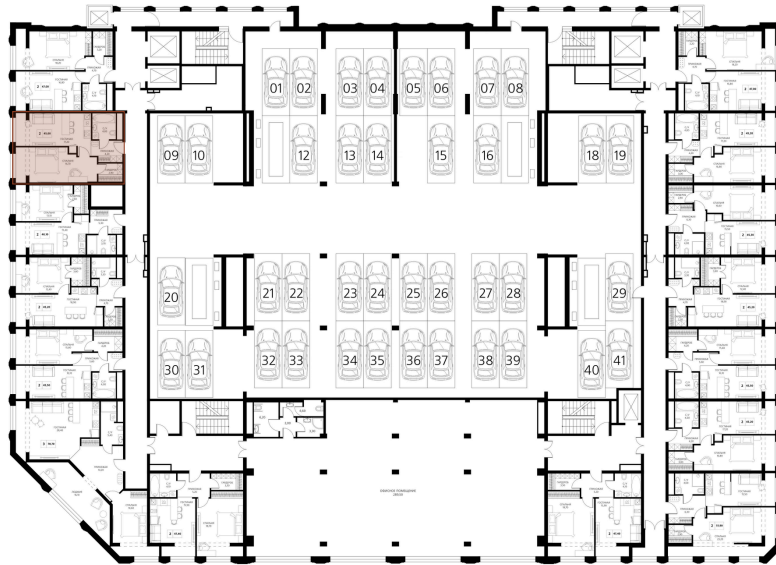

# АПАРТАМЕНТЫ 2-КОМНАТНЫЕ 45 М<sup>2</sup>

Корпус	Аксис центр	Секция	1
Этаж	3	Сдача	4 кв. 2026

16 065 000 руб

Отсканируйте QR-код и смотрите на сайте  
axiscenter.ru

НА ЭТАЖЕ 3

Апартаменты 2-комнатные 45 м<sup>2</sup>