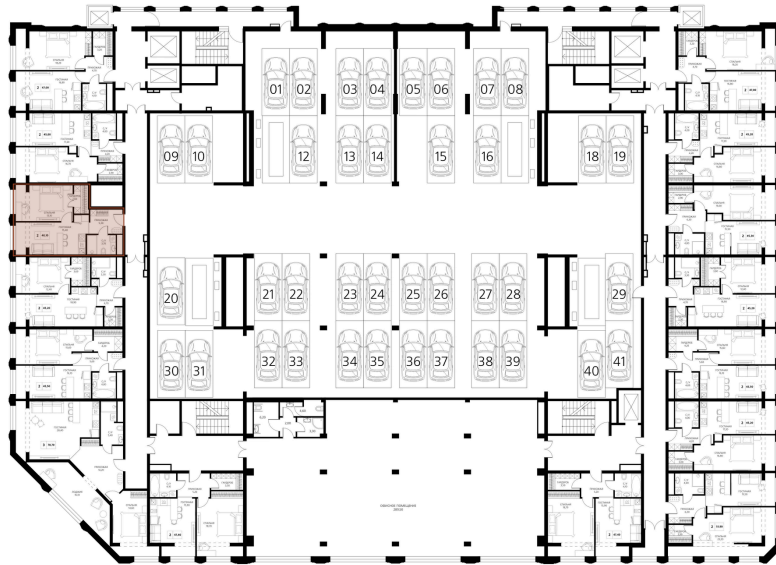

НА ЭТАЖЕ 4

Апартаменты 2-комнатные 40,1 м²