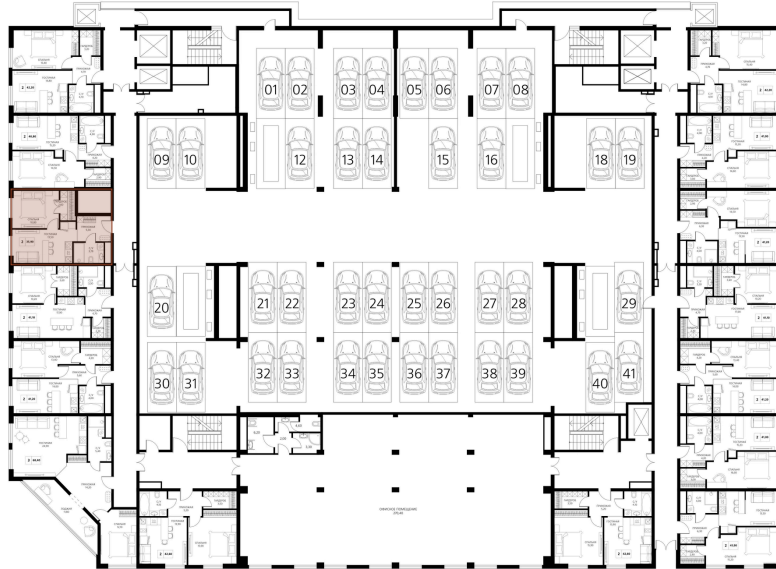

АКСИС ЦЕНТР

Охраняемая территория

Спортивная площадка

Игровая площадка

АДРЕС

г Краснодар, ул
Аэродромная, д 2/1

Номер 68

АПАРТАМЕНТЫ 2-КОМНАТНЫЕ 35,9 М²

Корпус	Аксис центр	Секция	1
Этаж	7	Сдача	4 кв. 2026

13 334 079 руб

Отсканируйте QR-код и смотрите на сайте
axiscenter.ru

НА ЭТАЖЕ 7

Апартаменты 2-комнатные 35,9 м²

ОФИС ПРОДАЖ

Адрес

г.Краснодар, ул. Северная-Аэродромная,
269/3-2/1