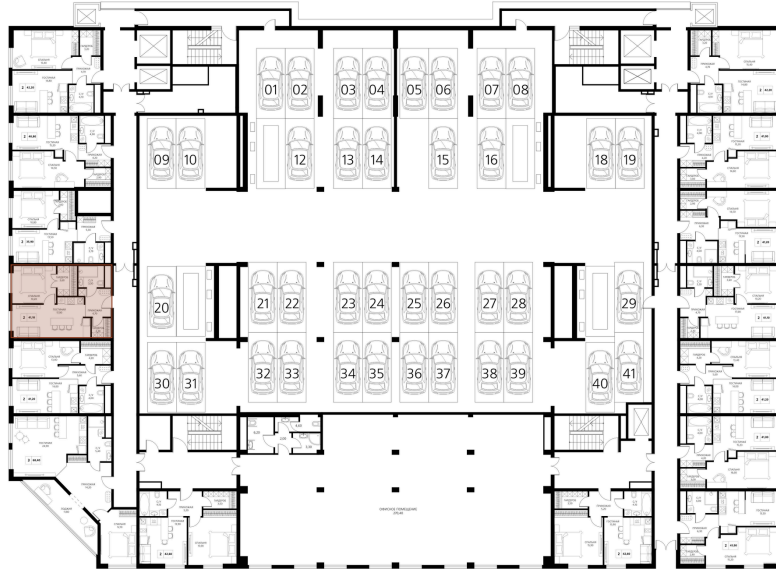

АКСИС ЦЕНТР

Охраняемая территория

Спортивная площадка

Игровая площадка

АДРЕС

г Краснодар, ул
Аэродромная, д 2/1

Номер 67

АПАРТАМЕНТЫ 2-КОМНАТНЫЕ 41,1 М²

Корпус	Аксис центр	Секция	1
Этаж	7	Сдача	4 кв. 2026

15 714 462 руб

Отсканируйте QR-код и смотрите на сайте
axiscenter.ru

НА ЭТАЖЕ 7

Апартаменты 2-комнатные 41,1 м²

ОФИС ПРОДАЖ

Адрес

г.Краснодар, ул. Северная-Аэродромная,
269/3-2/1