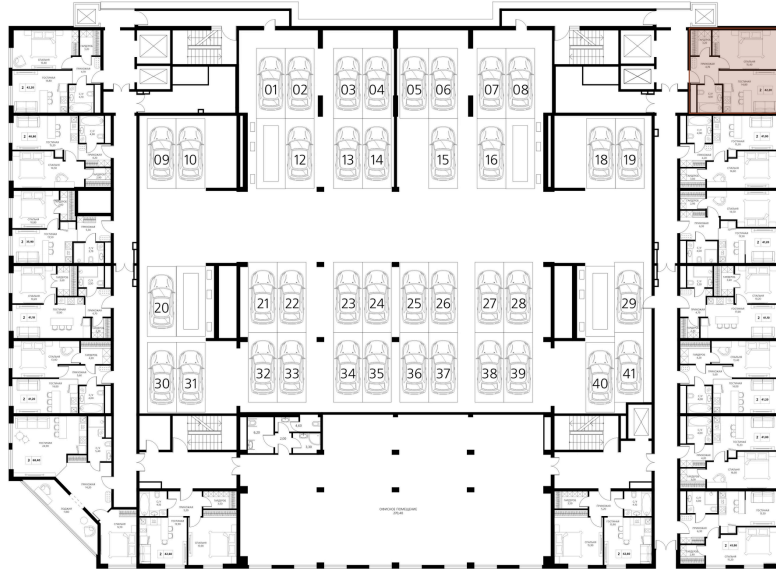

# АПАРТАМЕНТЫ 2-КОМНАТНЫЕ 42,2 М<sup>2</sup>

Корпус	Аксис центр	Секция	3
Этаж	7	Сдача	4 кв. 2026

15 366 708 руб

Отсканируйте QR-код и смотрите на сайте  
axiscenter.ru

НА ЭТАЖЕ 7

Апартаменты 2-комнатные 42,2 м<sup>2</sup>