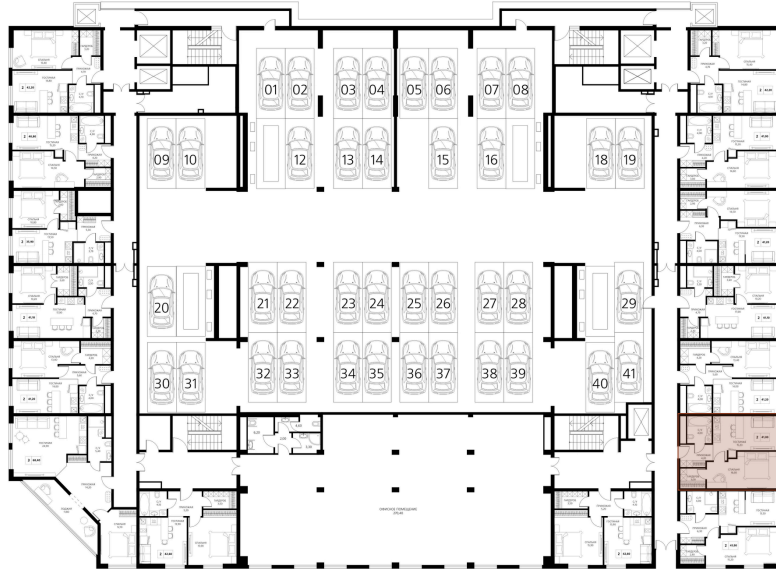

АКСИС ЦЕНТР

Охраняемая территория

Спортивная площадка

Игровая площадка

АДРЕС

г Краснодар, ул
Аэродромная, д 2/1

Номер 76

АПАРТАМЕНТЫ 2-КОМНАТНЫЕ 41 М²

Корпус	Аксис центр	Секция	3
Этаж	7	Сдача	4 кв. 2026

15 676 227 руб

Отсканируйте QR-код и смотрите на сайте
axiscenter.ru

НА ЭТАЖЕ 7

Апартаменты 2-комнатные 41 м²

ОФИС ПРОДАЖ

Адрес

г.Краснодар, ул. Северная-Аэродромная,
269/3-2/1