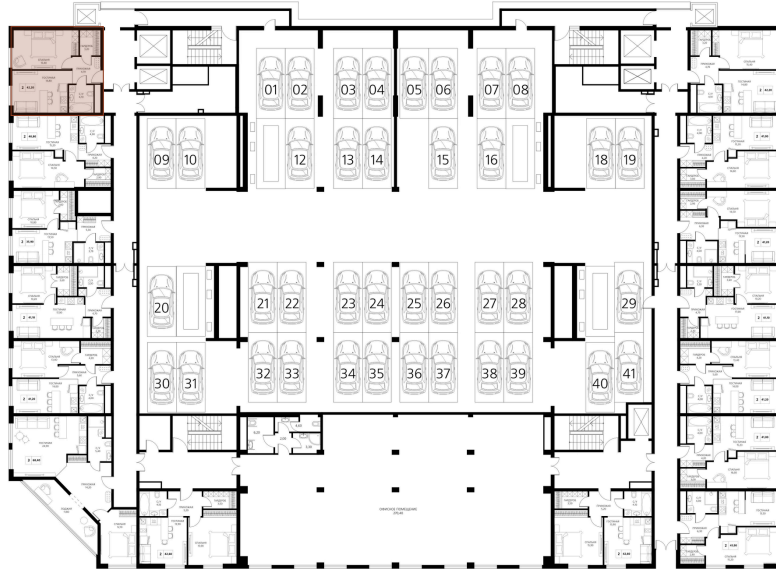

Корпус	Аксис центр	Секция	1
Этаж	7	Сдача	4 кв. 2026

15 366 708 руб

Отсканируйте QR-код и смотрите на сайте
axiscenter.ru

НА ЭТАЖЕ 7

Апартаменты 2-комнатные 42,2 м²

ОФИС ПРОДАЖ

Адрес

г.Краснодар, ул. Северная-Аэродромная,
269/3-2/1