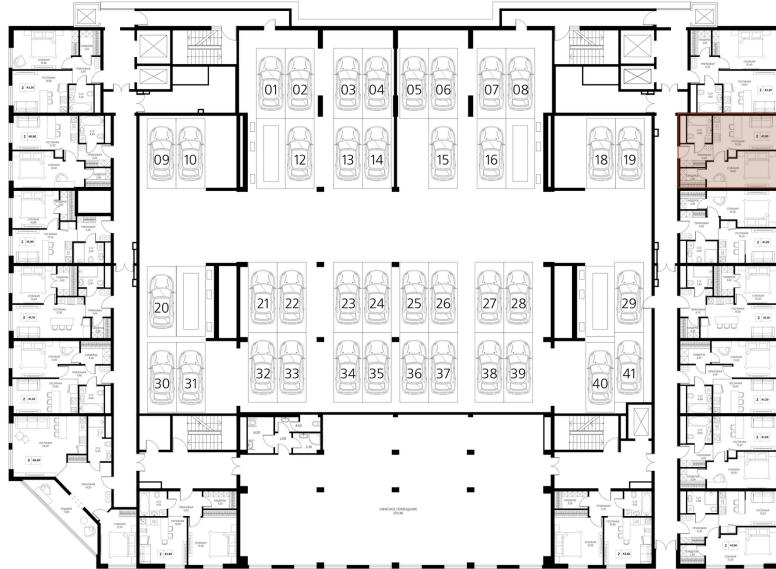

Корпус	Аксис центр	Секция	3
Этаж	7	Сдача	4 кв. 2026

15 228 335 руб

Отсканируйте QR-код и смотрите на сайте
axiscenter.ru

НА ЭТАЖЕ 7

Апартаменты 2-комнатные 41 м²

ОФИС ПРОДАЖ

Адрес

г.Краснодар, ул. Северная-Аэродромная,
269/3-2/1