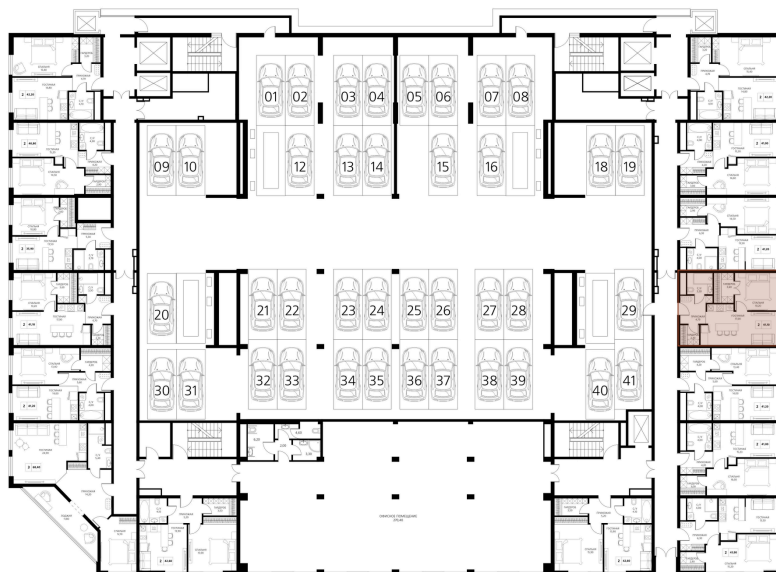

# АПАРТАМЕНТЫ 2-КОМНАТНЫЕ 41,1 М<sup>2</sup>

Корпус	Аксис центр	Секция	3
Этаж	7	Сдача	4 кв. 2026

15 714 462 руб

Отсканируйте QR-код и смотрите на сайте  
axiscenter.ru

НА ЭТАЖЕ 7

Апартаменты 2-комнатные 41,1 м<sup>2</sup>