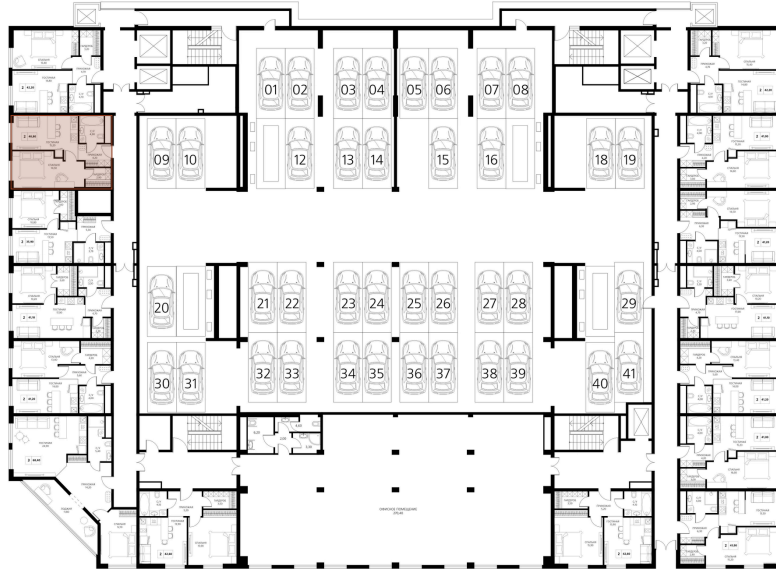

# АПАРТАМЕНТЫ 2-КОМНАТНЫЕ 40,8 М<sup>2</sup>

Корпус	Аксис центр	Секция	1
Этаж	7	Сдача	4 кв. 2026

15 154 050 руб

Отсканируйте QR-код и смотрите на сайте  
axiscenter.ru

НА ЭТАЖЕ 7

Апартаменты 2-комнатные 40,8 м<sup>2</sup>